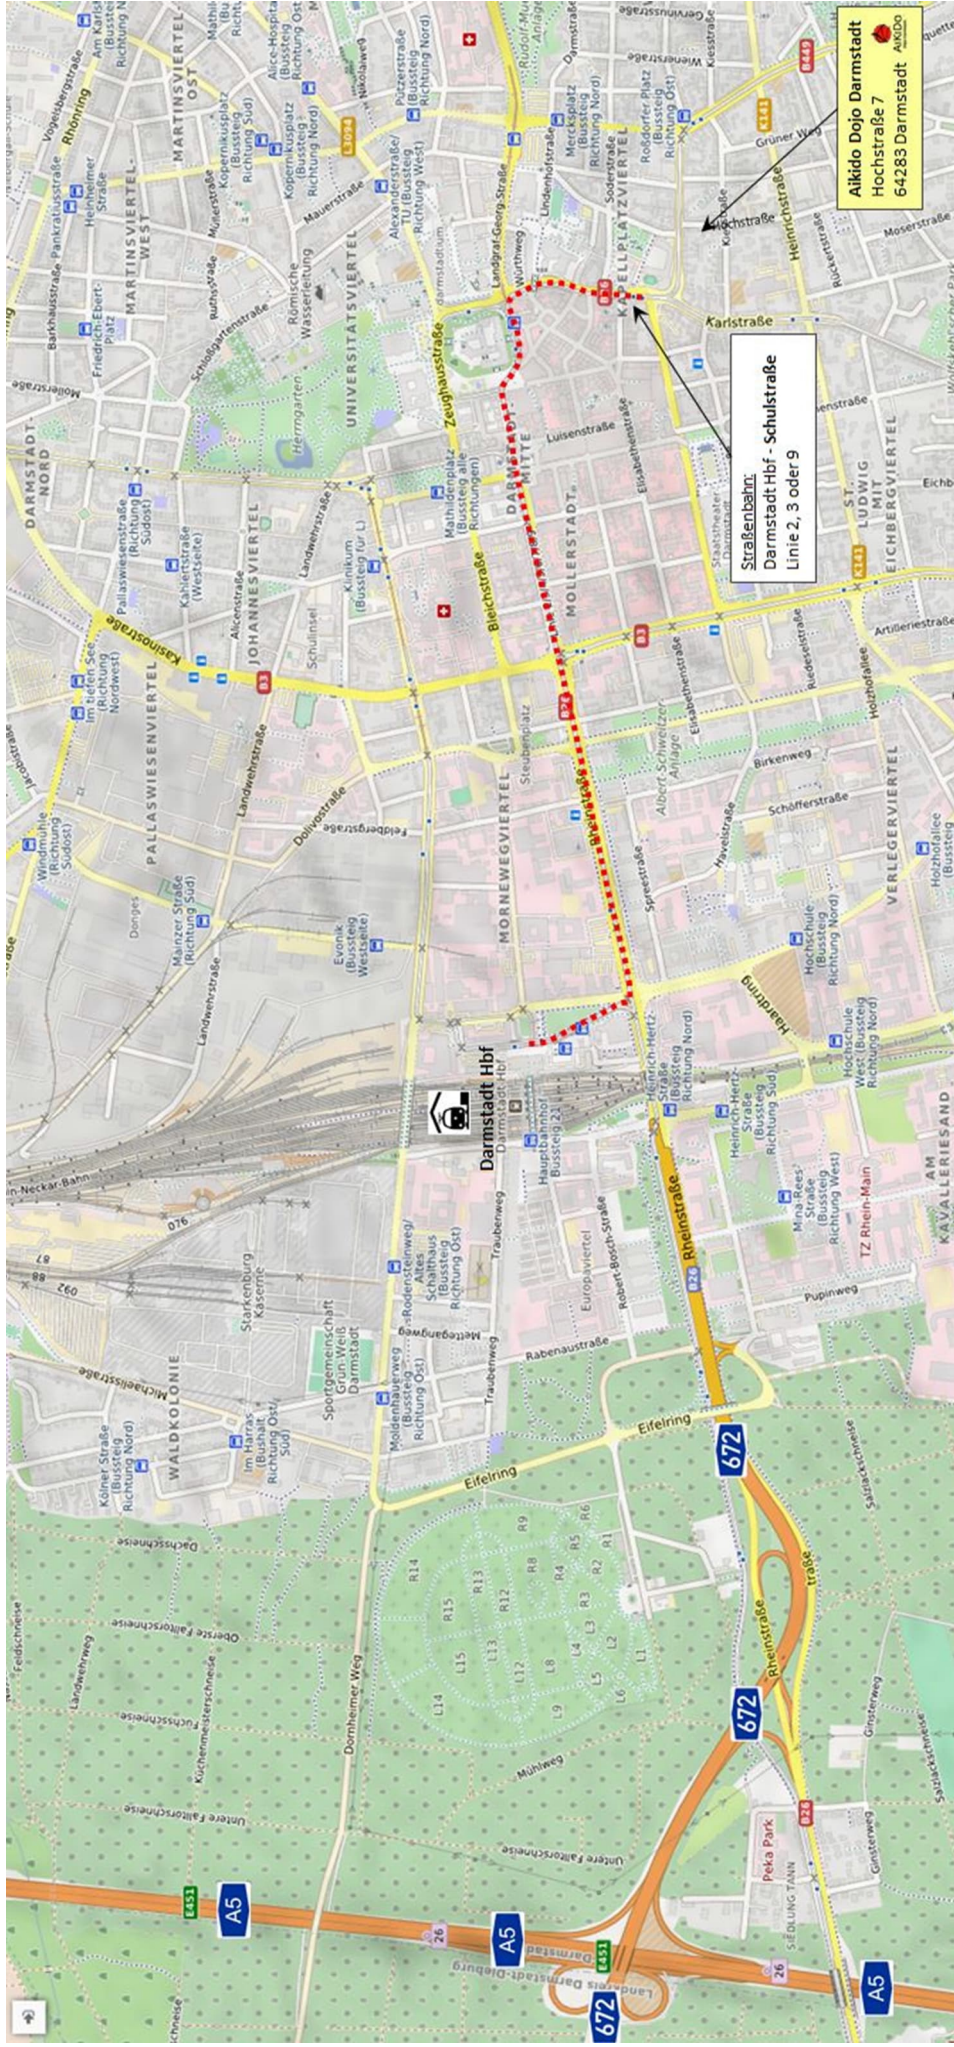

So finden Sie das Dojo / How to find the Dojo:

• Übernachtung ist im Dojo möglich.
Overnight accommodation in the Dojo is possible.

• Bitte informieren Sie uns (kontakt@katori-darmstadt.de) vorab, wenn Sie im Dojo übernachten wollen.
Please contact us (kontakt@katori-darmstadt.de) to reserve a place.

• Auf dem Hof stehen begrenzte Parkplätze zur Verfügung. Diese Parkplätze bitte für die Übernachtungsteilnehmer freihalten. Vielen Dank.
There is only limited parking available at the Dojo car park. Please keep this free for participants staying overnight. Thank you.